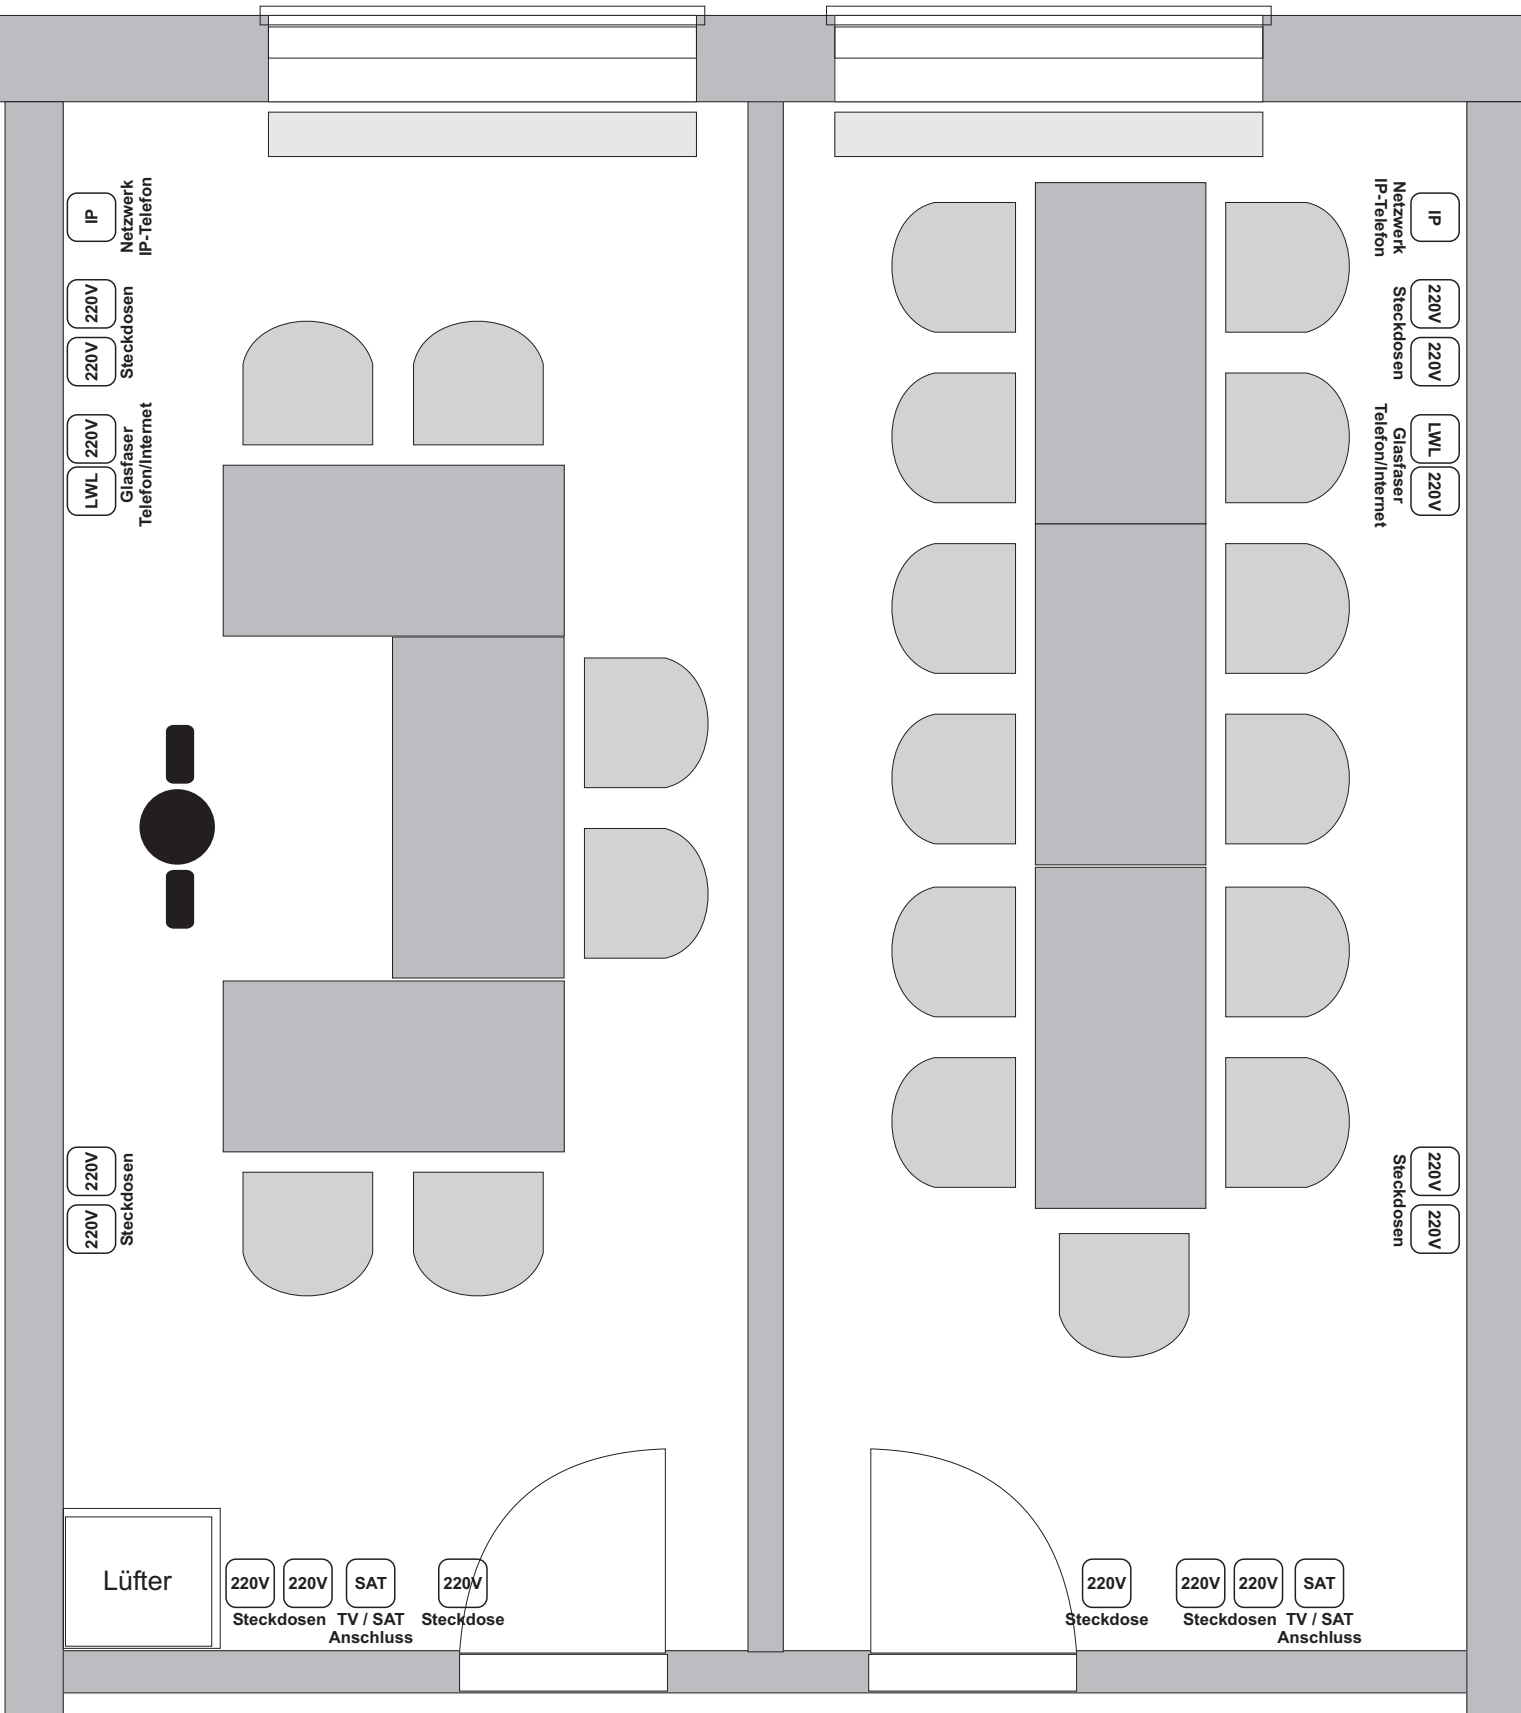

Besprechungsraum

Basic 1

Basic 2

Tische 160 x 80 cm

2x Besprechungsraum 2.OG
B 3,23 x L 7,00m = je 22,6 qm
je 6 oder 10 Personen

Besprechungsraum

Basic 3

Basic 4

Tische 160 x 80 cm

2x Besprechungsraum 2.OG

B 3,23 x L 7,00m = je 22,6 qm

Besprechung / Training bis 12 Personen

Besprechungsraum

Basic 5

Basic 6

Tische 160 x 80 cm

2x Besprechungsraum 2.OG
B 3,23 x L 7,00m = je 22,6 qm
Präsentation / Schulung / Übung

Besprechungsraum

Basic 7

zzgl. Pult

Basic 8

Tische 160 x 80 cm

2x Besprechungsraum 2.OG
B 3,23 x L 7,00m = je 22,6 qm
Intensiv-Schulungsvariante