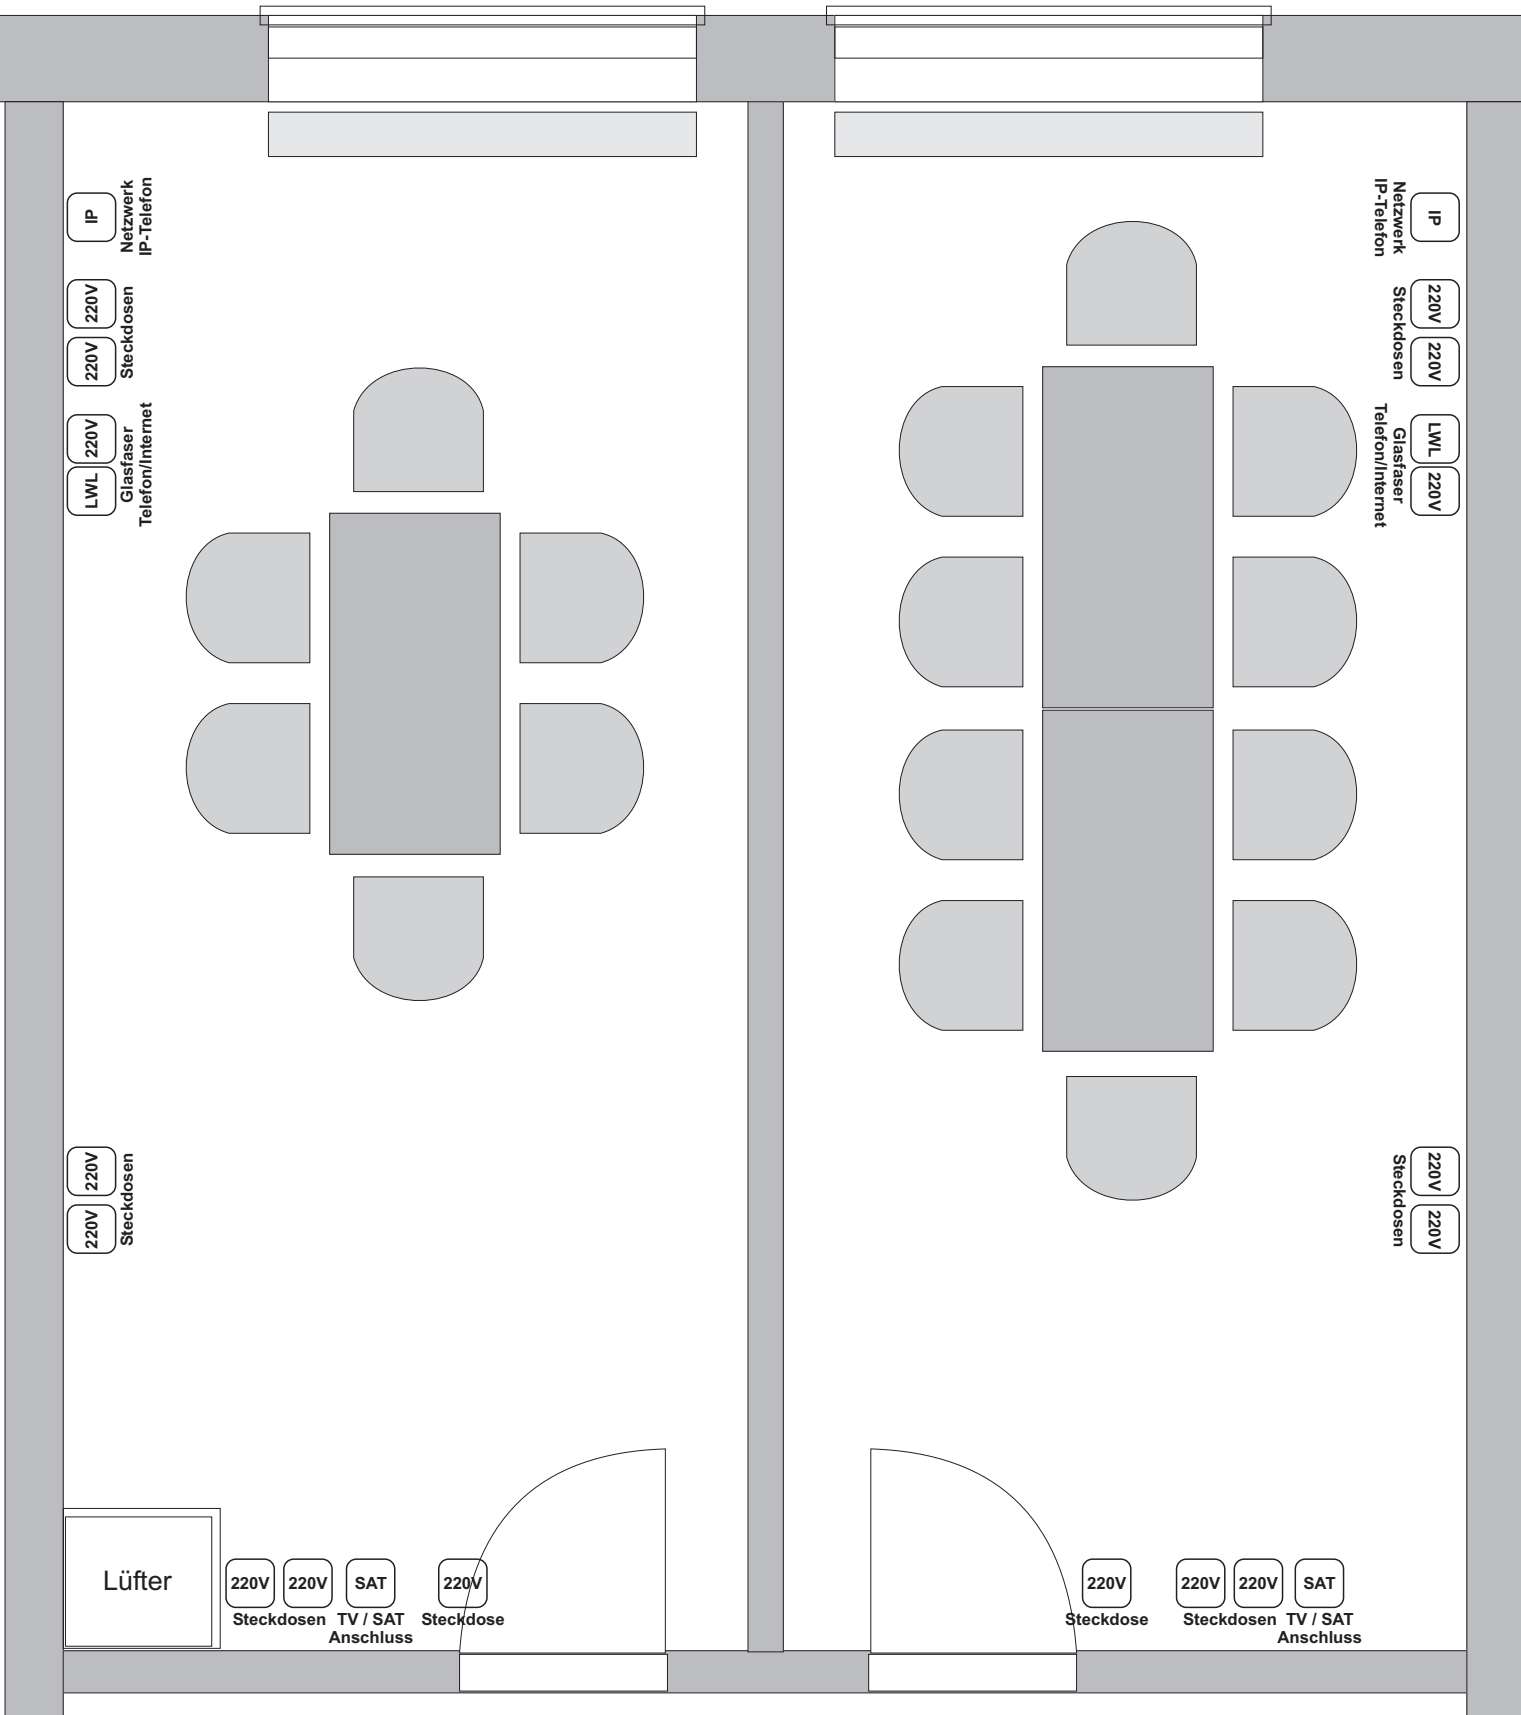

Besprechungsraum

Basic 1

Basic 2

Tische 160 x 80 cm

2x Besprechungsraum 2.OG
B 3,23 x L 7,00m = je 22,6 qm
je 6 oder 10 Personen

Besprechungsraum

Basic 3

Basic 4

Tische 160 x 80 cm

2x Besprechungsraum 2.OG

B 3,23 x L 7,00m = je 22,6 qm

Besprechung / Training bis 12 Personen

Besprechungsraum

Basic 5

Basic 6

Tische 160 x 80 cm

2x Besprechungsraum 2.OG
B 3,23 x L 7,00m = je 22,6 qm
Präsentation / Schulung / Übung

Besprechungsraum

Basic 7

zzgl. Pult

Basic 8

Tische 160 x 80 cm

2x Besprechungsraum 2.OG
B 3,23 x L 7,00m = je 22,6 qm
Intensiv-Schulungsvariante