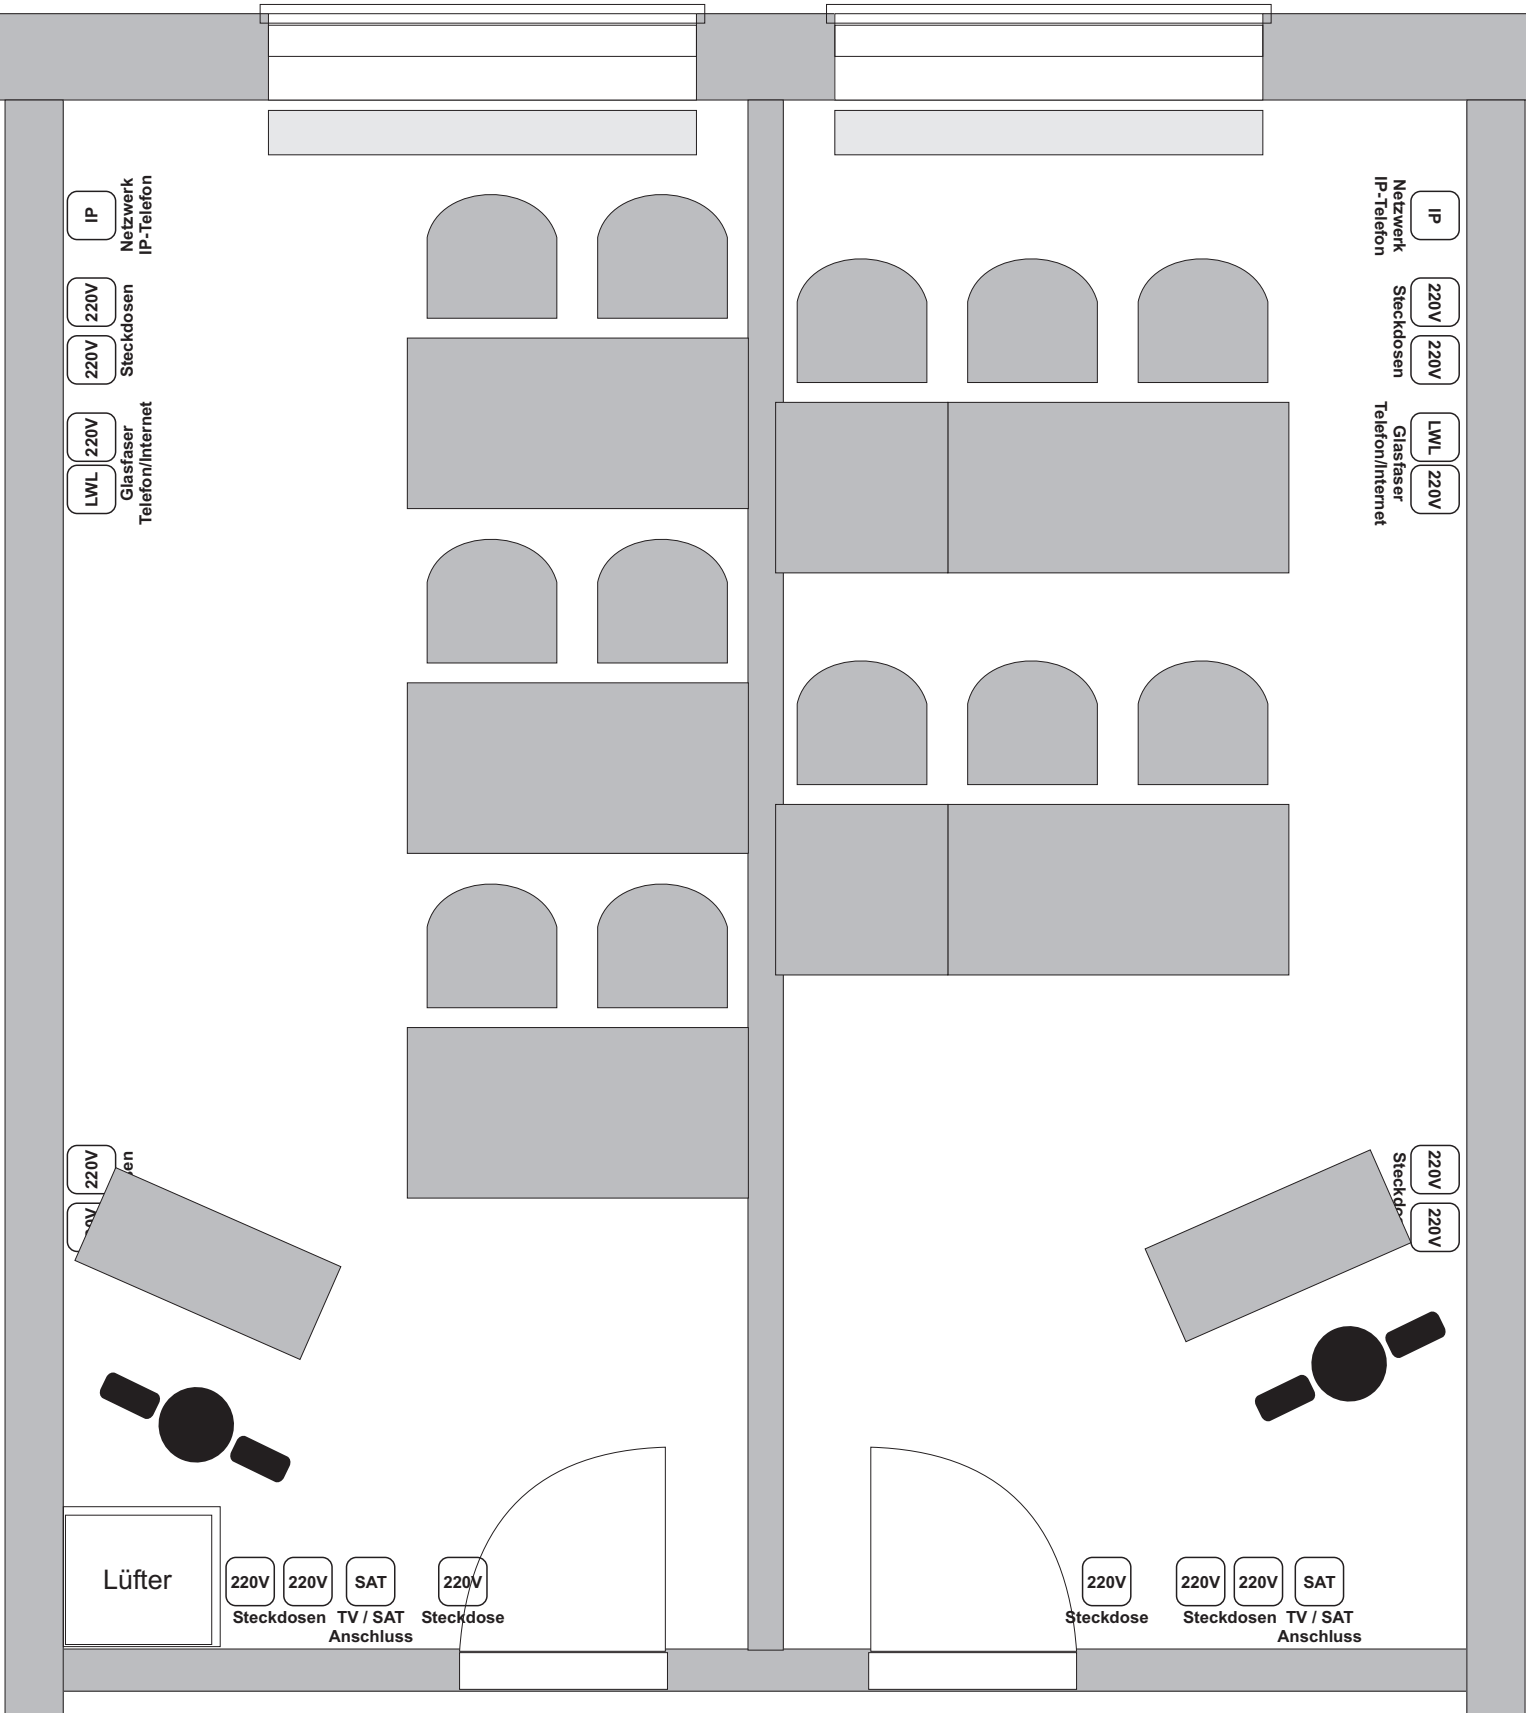

Besprechungsraum

Basic 1

Basic 2

Tische 160 x 80 cm

2x Besprechungsraum 2.OG
B 3,23 x L 7,00m = je 22,6 qm
je 6 oder 10 Personen

Besprechungsraum

Basic 3

Basic 4

Tische 160 x 80 cm

2x Besprechungsraum 2.OG

B 3,23 x L 7,00m = je 22,6 qm

Besprechung / Training bis 12 Personen

Besprechungsraum

Basic 5

Basic 6

Tische 160 x 80 cm

2x Besprechungsraum 2.OG
B 3,23 x L 7,00m = je 22,6 qm
Präsentation / Schulung / Übung

Besprechungsraum

Basic 7

zzgl. Pult

Basic 8

Tische 160 x 80 cm

2x Besprechungsraum 2.OG
B 3,23 x L 7,00m = je 22,6 qm
Intensiv-Schulungsvariante