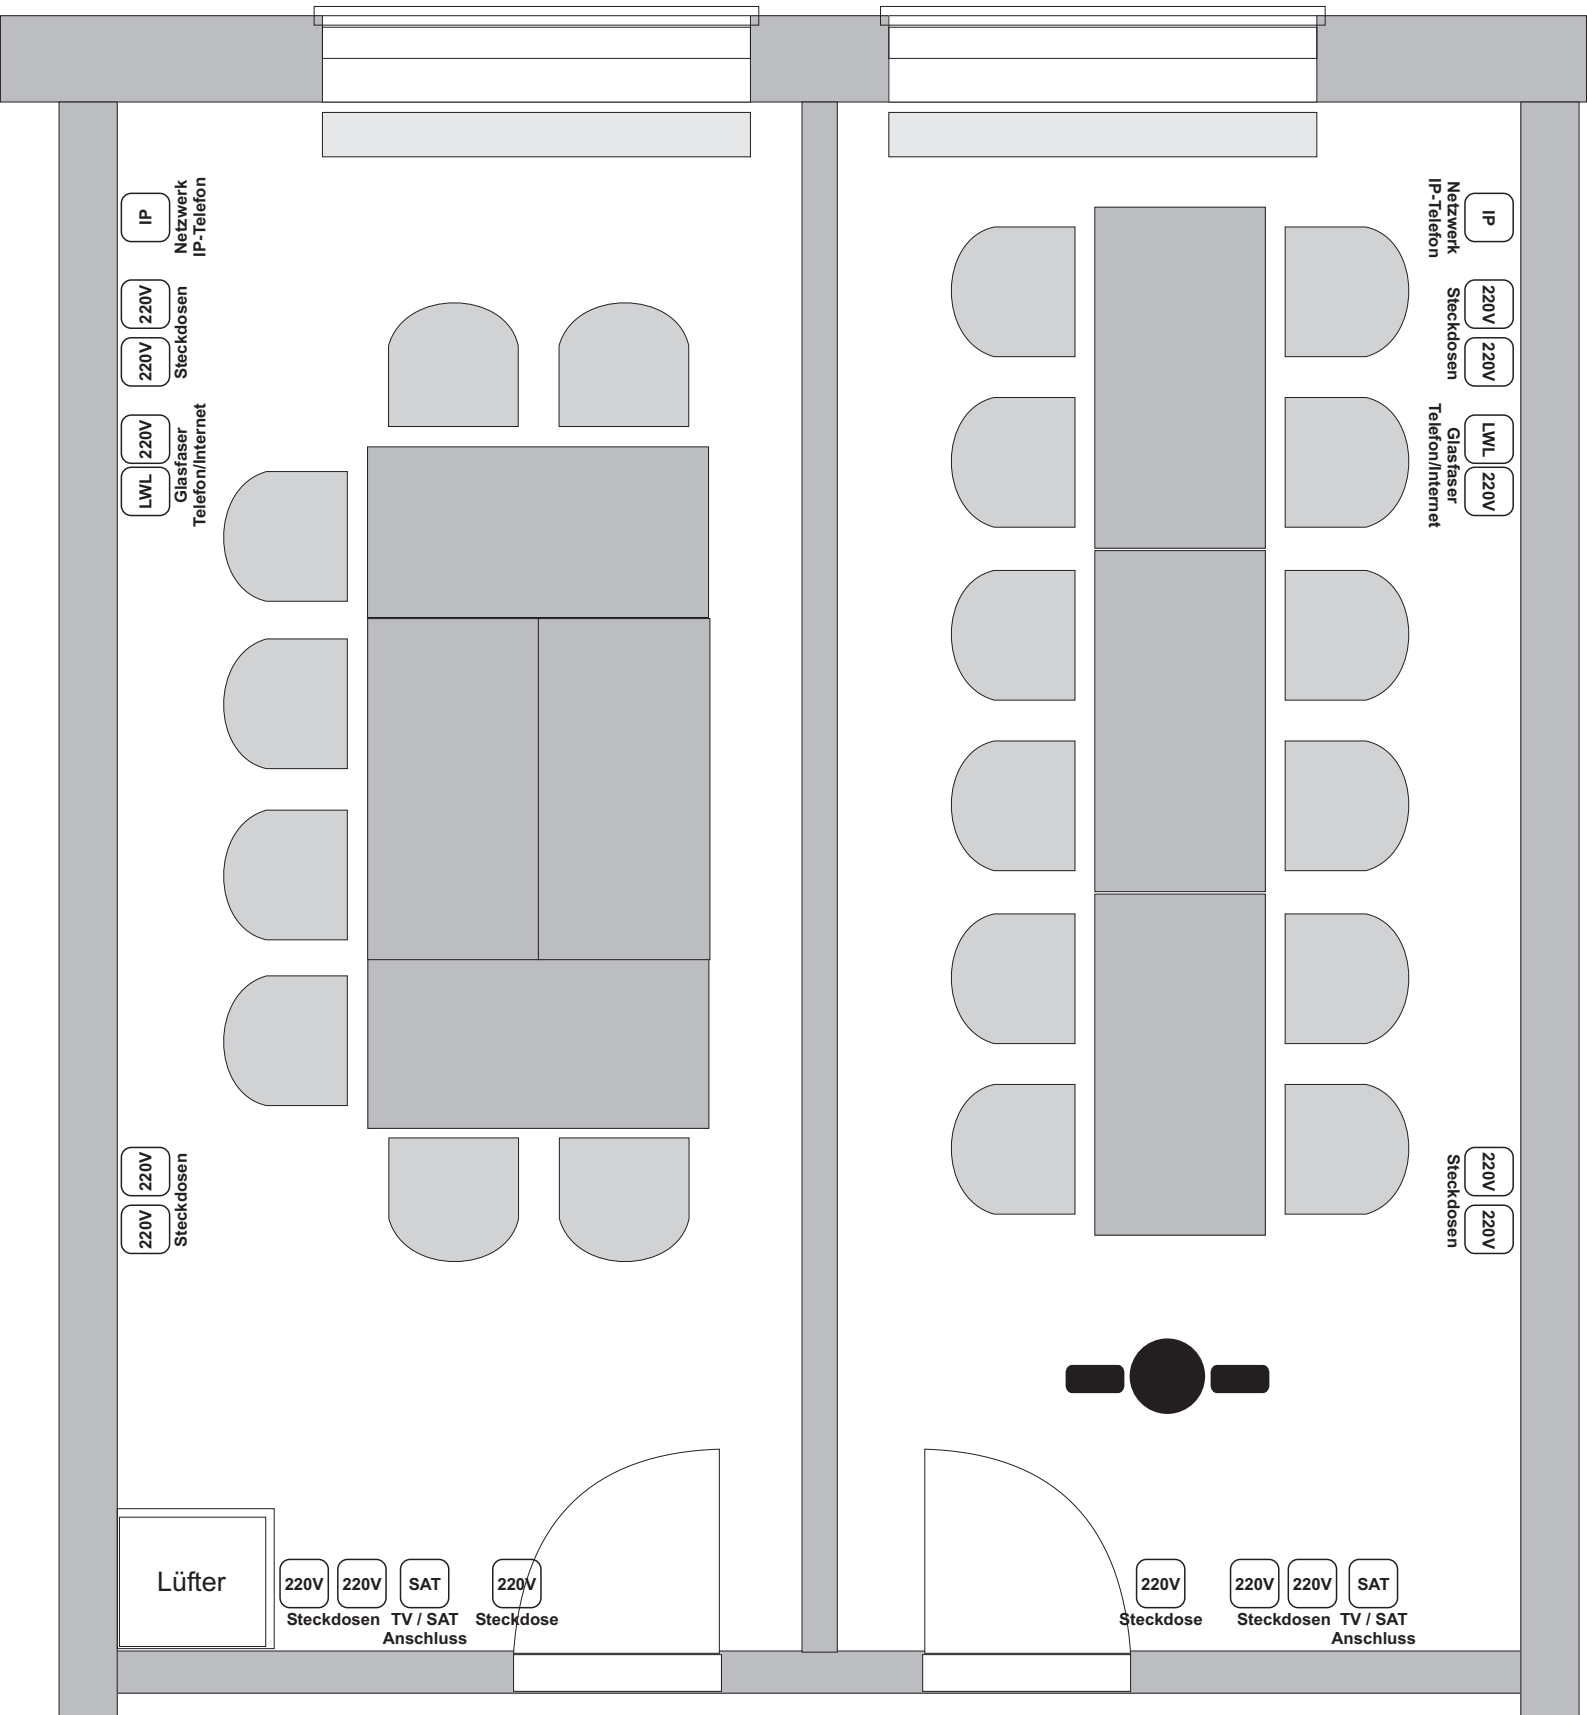

Besprechungsraum

Basic 1

Basic 2

Tische 160 x 80 cm

2x Besprechungsraum 2.OG
B 3,23 x L 7,00m = je 22,6 qm
je 6 oder 10 Personen

Besprechungsraum

Basic 3

Basic 4

Tische 160 x 80 cm

2x Besprechungsraum 2.OG

B 3,23 x L 7,00m = je 22,6 qm

Besprechung / Training bis 12 Personen

Besprechungsraum

Basic 5

Basic 6

Tische 160 x 80 cm

2x Besprechungsraum 2.OG
B 3,23 x L 7,00m = je 22,6 qm
Präsentation / Schulung / Übung

Besprechungsraum

Basic 7

zzgl. Pult

Basic 8

Tische 160 x 80 cm

2x Besprechungsraum 2.OG
B 3,23 x L 7,00m = je 22,6 qm
Intensiv-Schulungsvariante